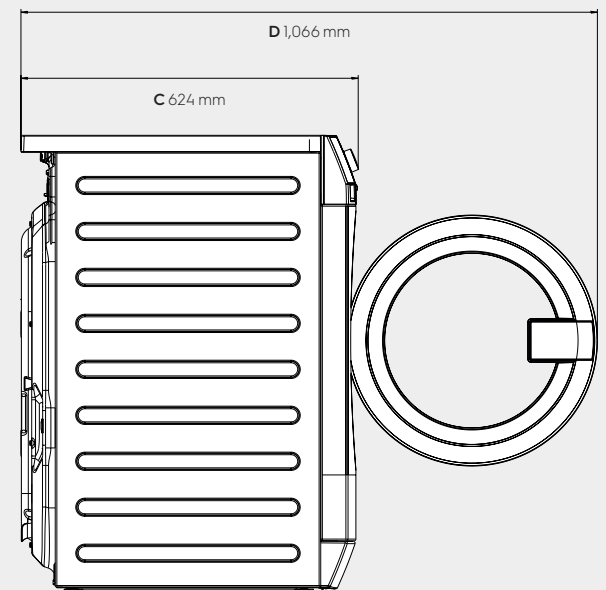

Speciale functies

Muntmeter	Optie
Extern doseer systeem	Optie
Ergonomische verhoging	Accessoire
Stapelset	Accessoire

Afmetingen, inclusief het deurframe

Hoogte (A), mm	850
Breedte (B), mm	597
Diepte (C), mm	624
Hoogte incl. verpakking, mm	900
Breedte incl. verpakking, mm	630
Diepte incl. verpakking, mm	701
Gewicht (incl verpakking), kg	80.5 (82)

Voorzijde

Rechterzijde

Achterzijde

Specificaties kunnen zonder overleg wijzigen

- A Hoogte
- B Breedte
- C Diepte
- D Diepte incl open deur
- 1 Bedieningspaneel
- 2 Wasmiddelvak
- 3 Deuropening
- 4 Vloeibare detergenten aanvoer
- 5 Warm water
- 6 Koud water
- 7 Afvoerpomp
- 8 Afvoerklep