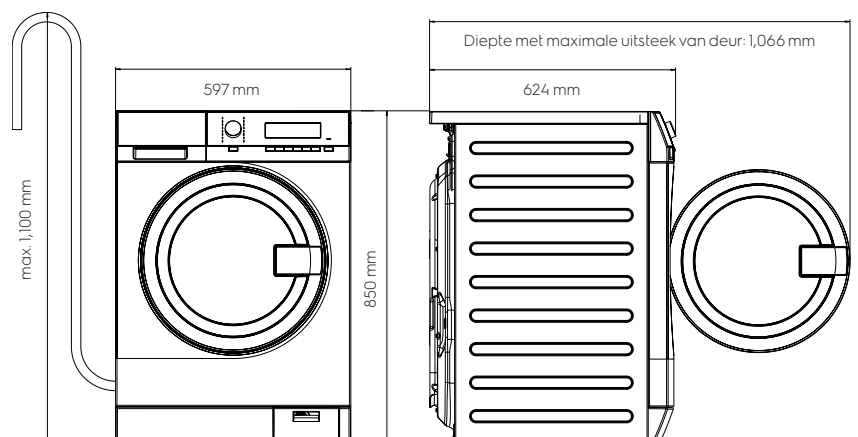

Afmetingen