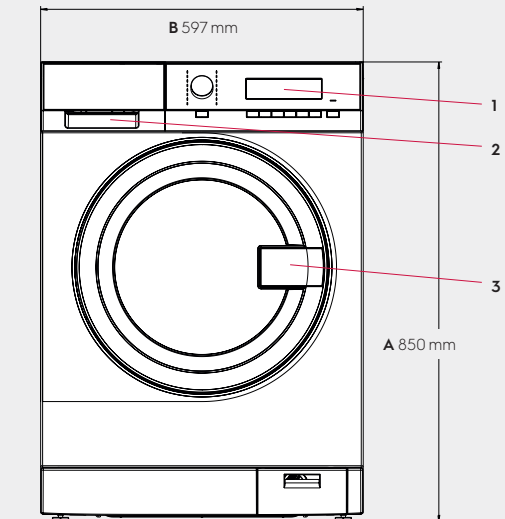

Speciale functies

Muntmeter	Optie
Extern doseer systeem	Optie
Ergonomische verhoging	Accessoire
Stapelset	Accessoire

Afmetingen, inclusief het deurframe

Hoogte (A), mm	850
Breedte (B), mm	597
Diepte (C), mm	624
Hoogte incl. verpakking, mm	900
Breedte incl. verpakking, mm	630
Diepte incl. verpakking, mm	701
Gewicht (incl verpakking), kg	80.5 (82)

Voorzijde

Rechterzijde

Achterzijde

Specificaties kunnen zonder overleg wijzigen

- A Hoogte
- B Breedte
- C Diepte
- D Diepte incl open deur
- 1 Bedieningspaneel
- 2 Wasmiddelvak
- 3 Deuropening
- 4 Vloeibare detergenten aanvoer
- 5 Warm water
- 6 Koud water
- 7 Afvoerpomp
- 8 Afvoerklep