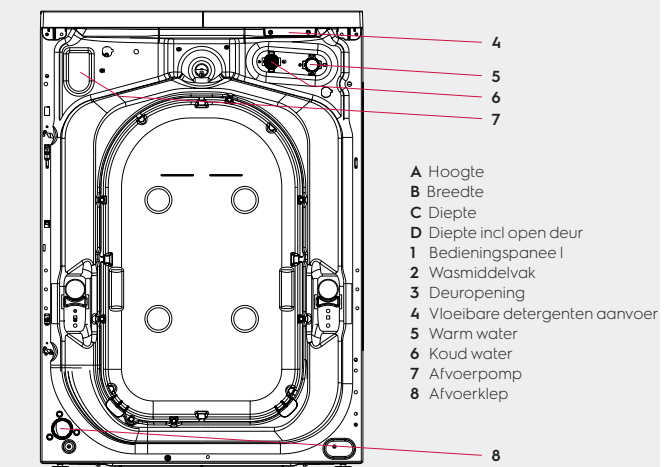

Speciale functies

Muntmeter	Optie
Extern doseer systeem	Optie
Ergonomische verhoging	Accessoire
Stapelset	Accessoire

Afmetingen, inclusief het deurframe

Hoogte (A), mm	850
Breedte (B), mm	597
Diepte (C), mm	624
Hoogte incl. verpakking, mm	900
Breedte incl. verpakking, mm	630
Diepte incl. verpakking, mm	701
Gewicht (incl verpakking), kg	80.5 (82)

Voorzijde

Rechterzijde

Achterzijde

Specificaties kunnen zonder overleg wijzigen

- A Hoogte
- B Breedte
- C Diepte
- D Diepte incl open deur
- 1 Bedieningspaneel
- 2 Wasmiddelvak
- 3 Deuropening
- 4 Vloeibare detergenten aanvoer
- 5 Warm water
- 6 Koud water
- 7 Afvoerpomp
- 8 Afvoerklep